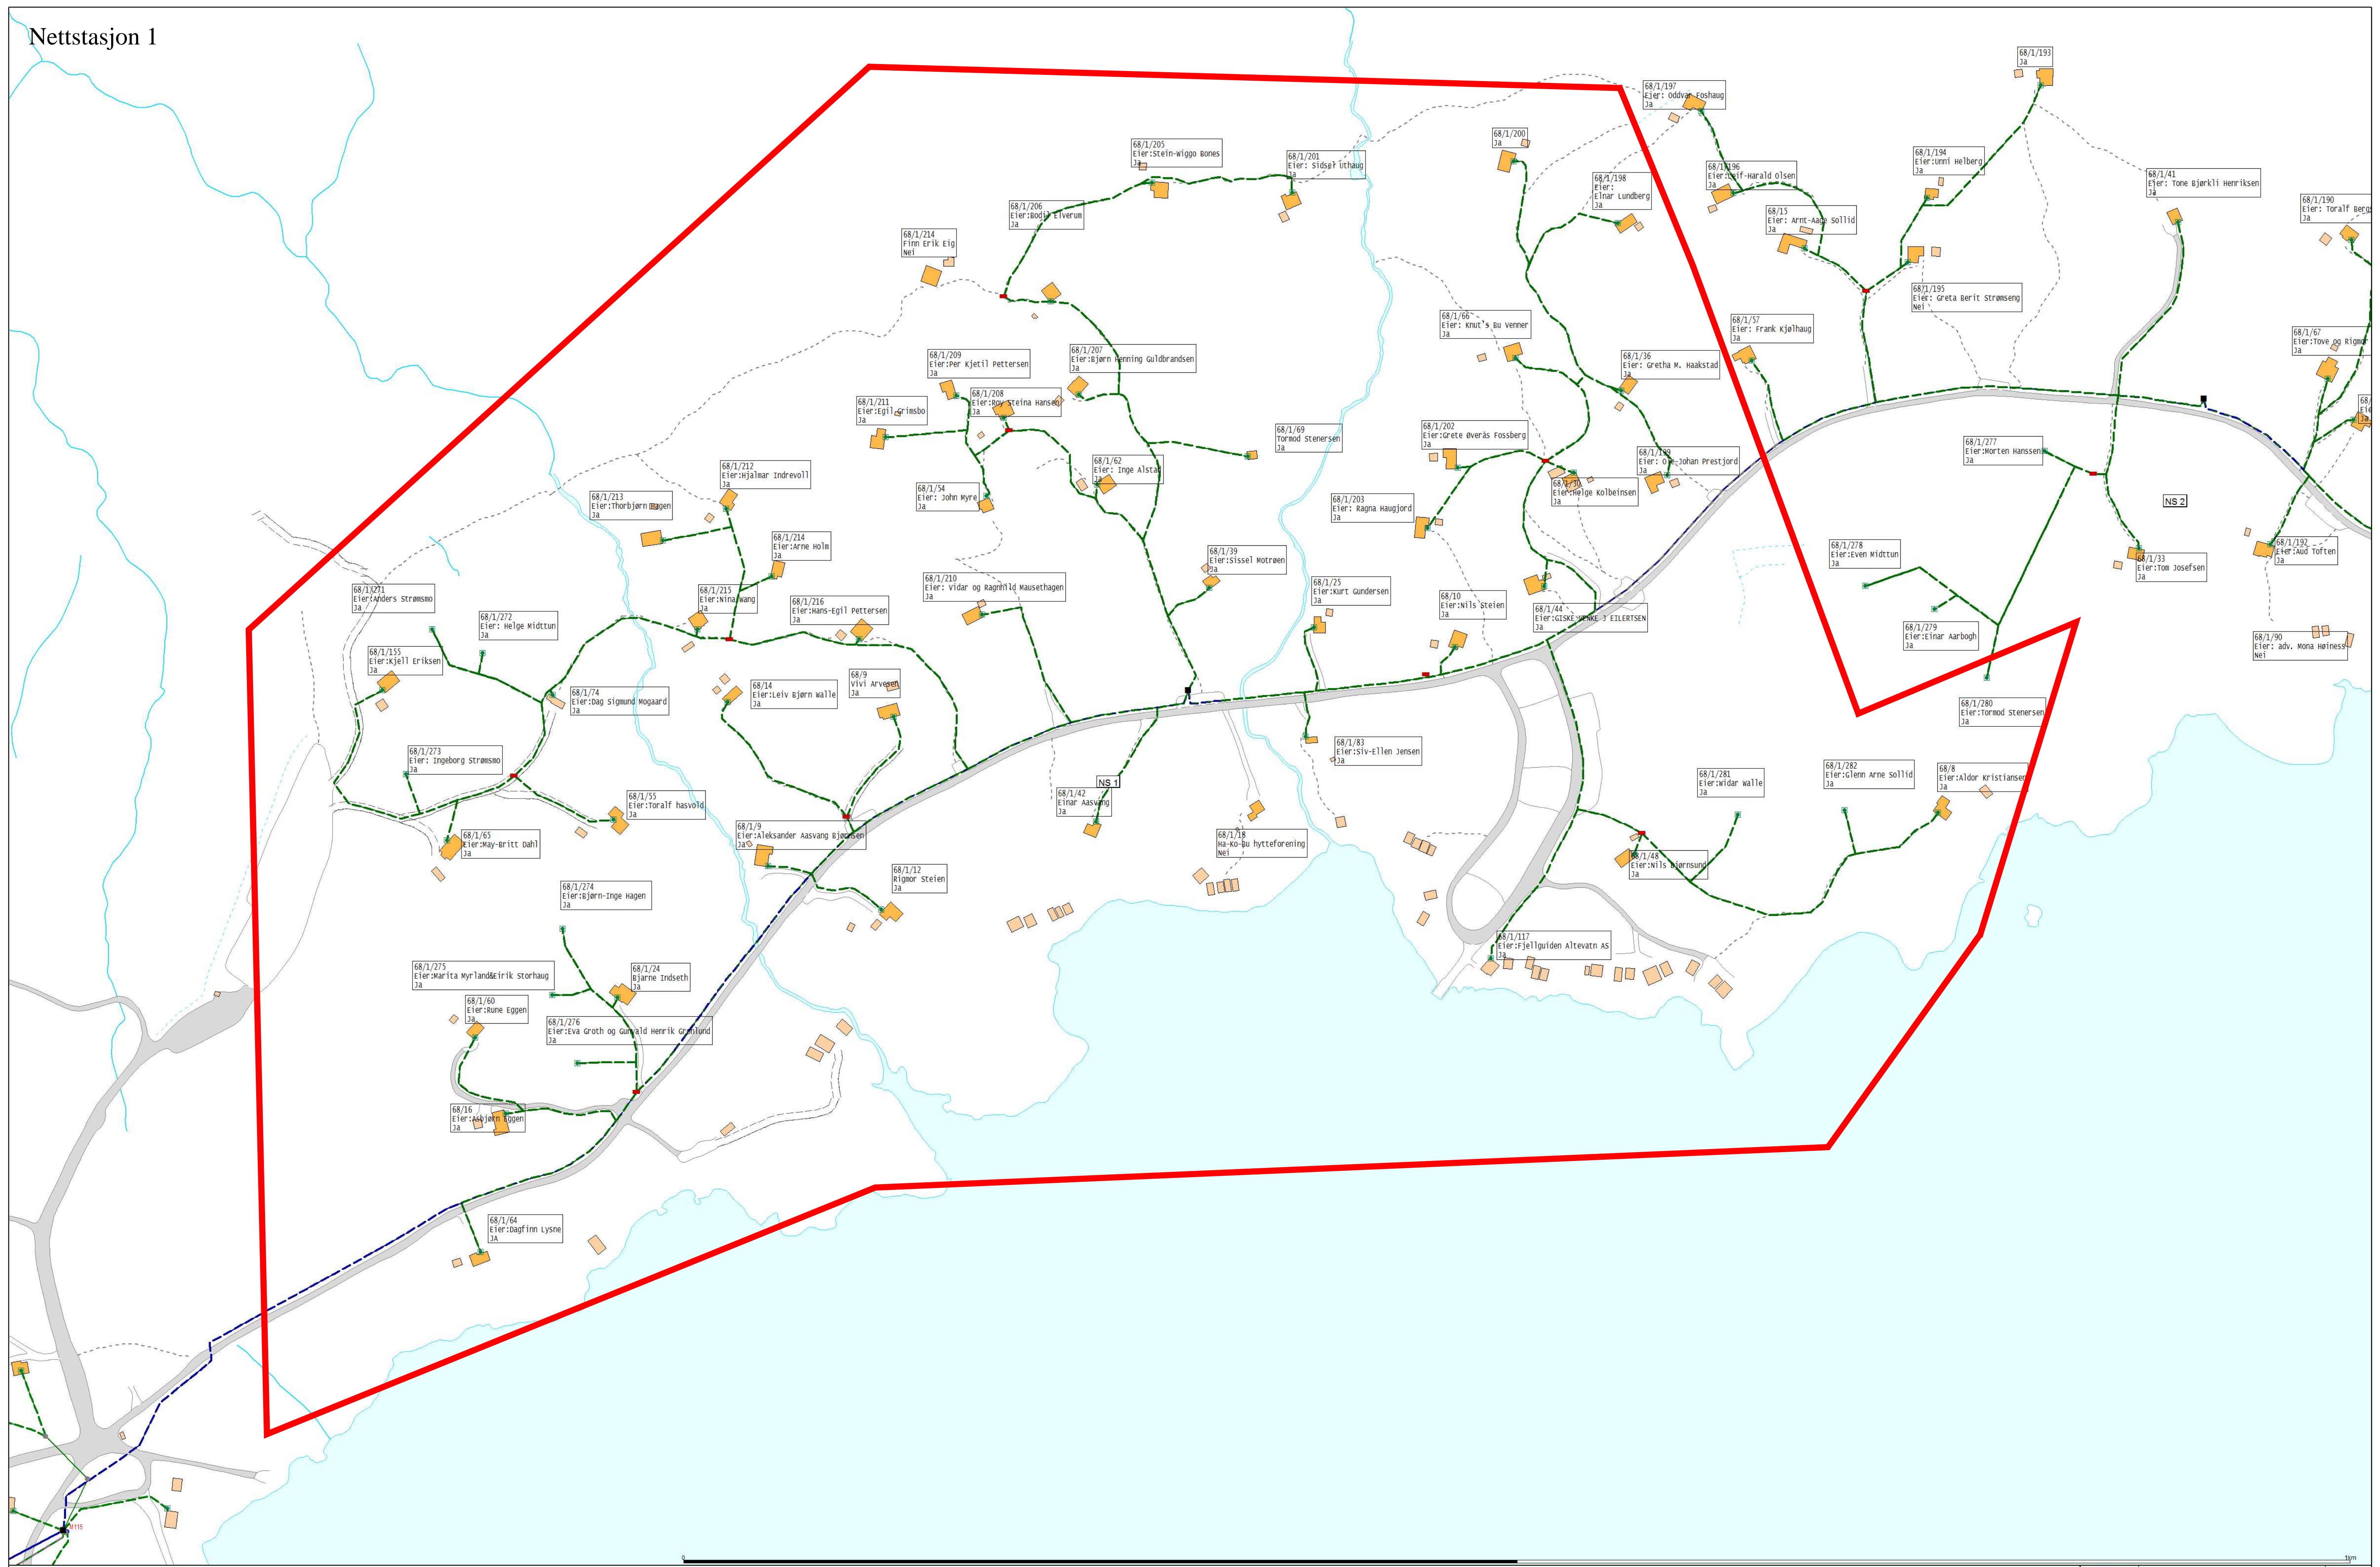

Nettstasjon 1

Trons Kraft AS

Dato: 2015-08-07
Skala: 1:1750